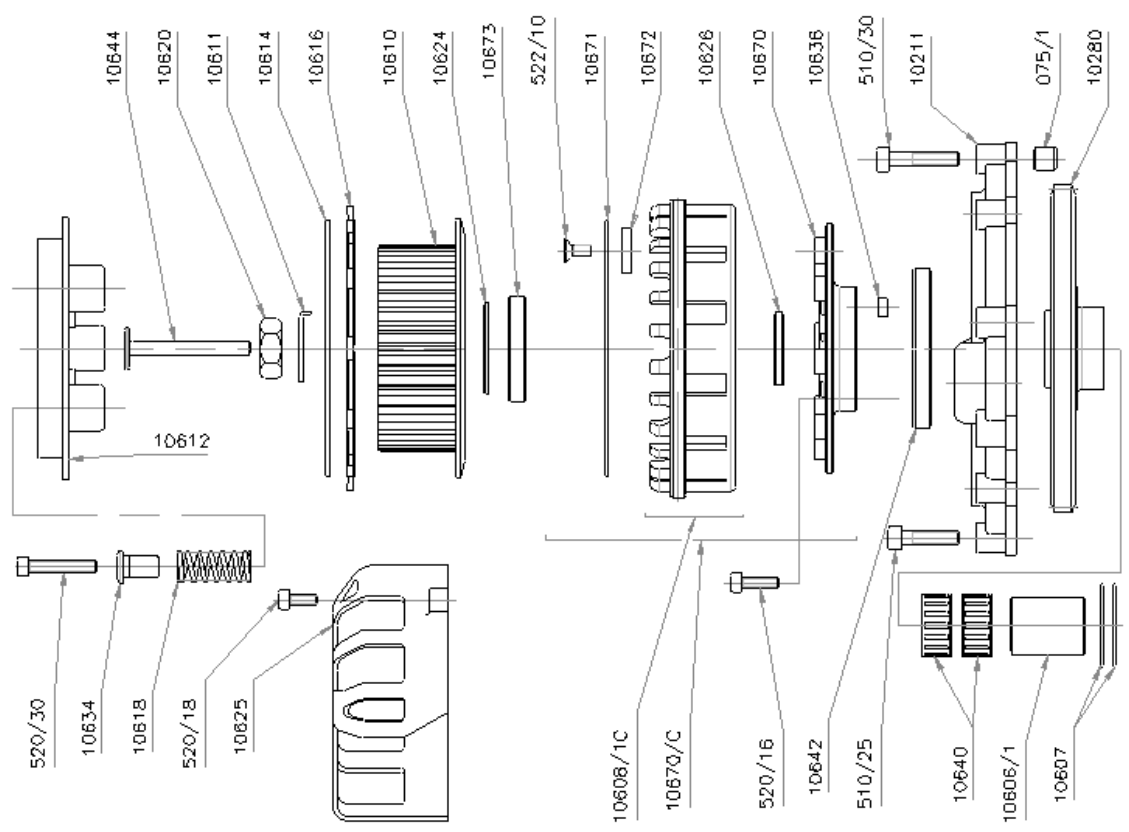

ORIX 125 RVS 1

VORTEX 125 RVS 2

10500/1C ALBERI PRIMARIO E SECONDARIO COMPLETI CON CUSCINETTI
 PRIMARY AND SECONDARY SHAFTS COMPLETE WITH BEARINGS
 ARBRES PRIMAIRE ET SECONDAIRE COMPLETS AVEC ROULEMENTS

VORTEX 125 RVS 6