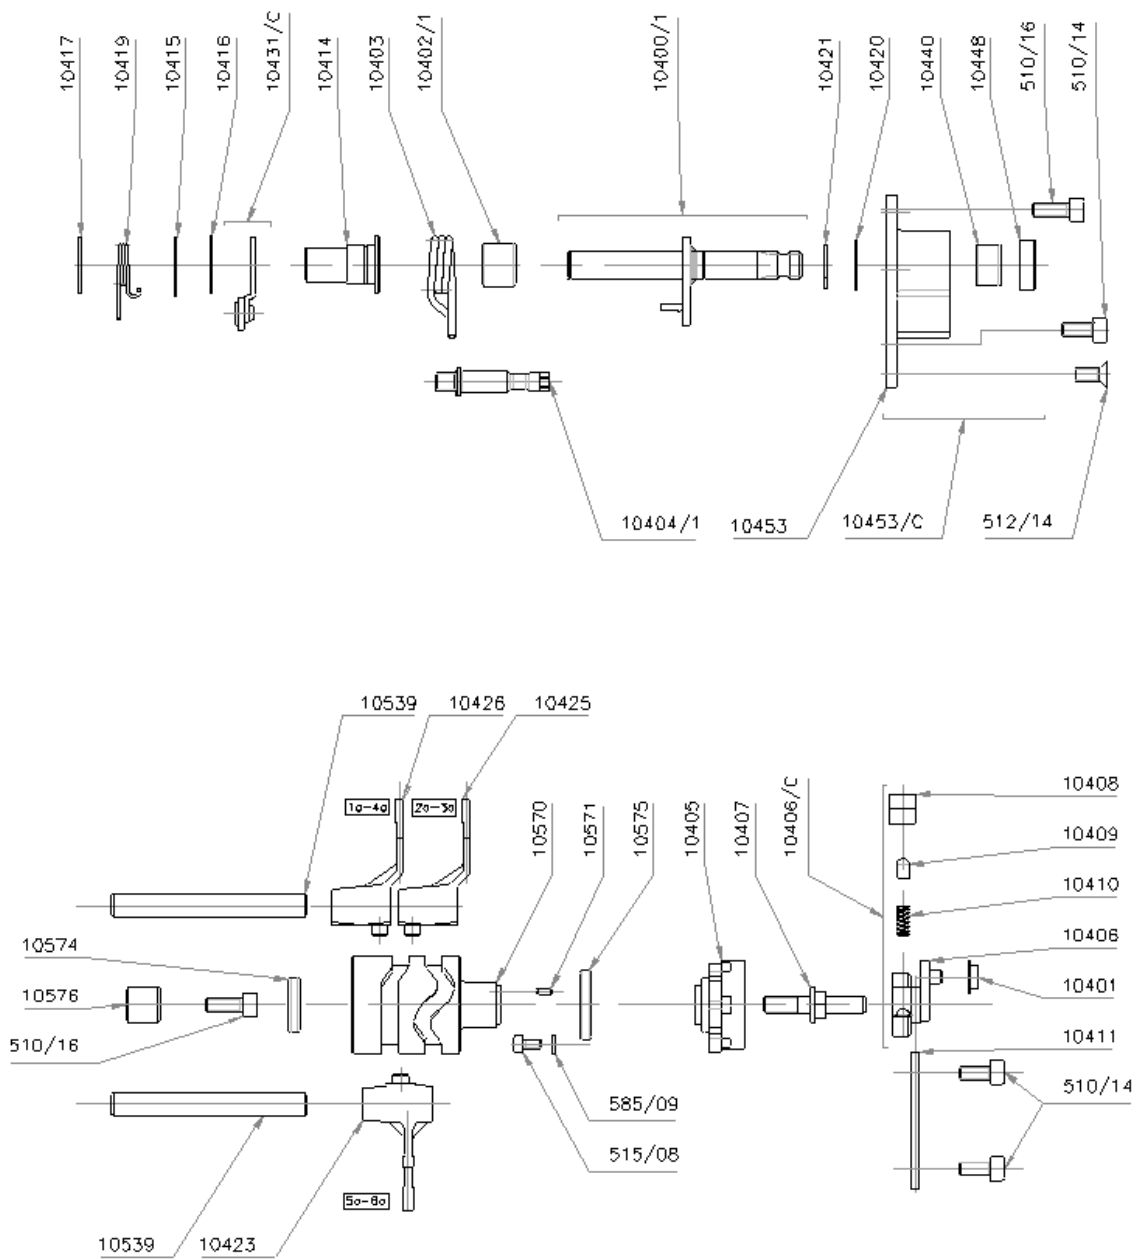

ORIX 125 RVS 1

VORTEX 125 RVS 2

10500/1C ALBERI PRIMARIO E SECONDARIO COMPLETI CON CUSCINETTI
 PRIMARY AND SECONDARY SHAFTS COMPLETE WITH BEARINGS
 ARBRES PRIMAIRE ET SECONDAIRE COMPLETS AVEC ROULEMENTS

VORTEX 125 RVS 6