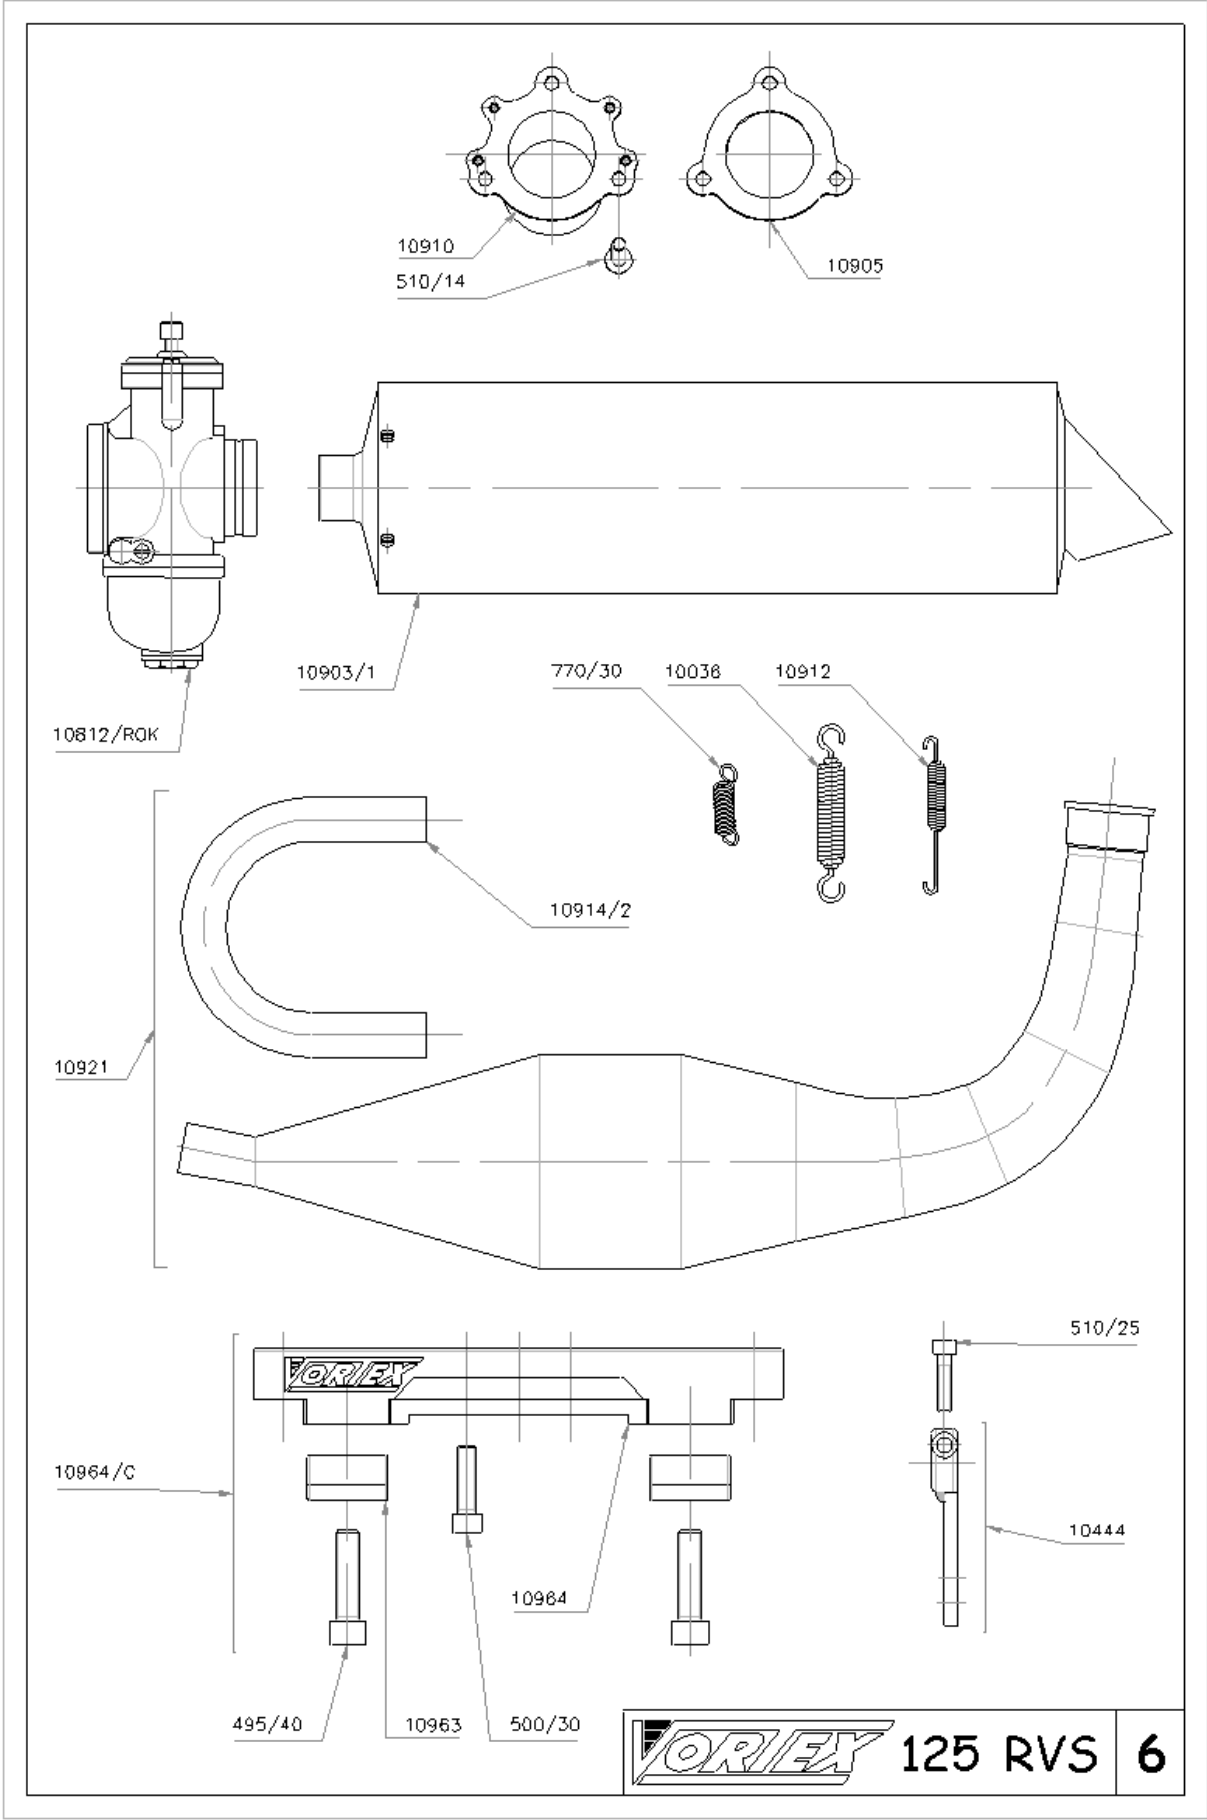

ORIX 125 RVS 1

VORTEX 125 RVS 2

10500/1C ALBERI PRIMARIO E SECONDARIO COMPLETI CON CUSCINETTI
 PRIMARY AND SECONDARY SHAFTS COMPLETE WITH BEARINGS
 ARBRES PRIMAIRE ET SECONDAIRE COMPLETS AVEC ROULEMENTS

VORTEX 125 RVS 6