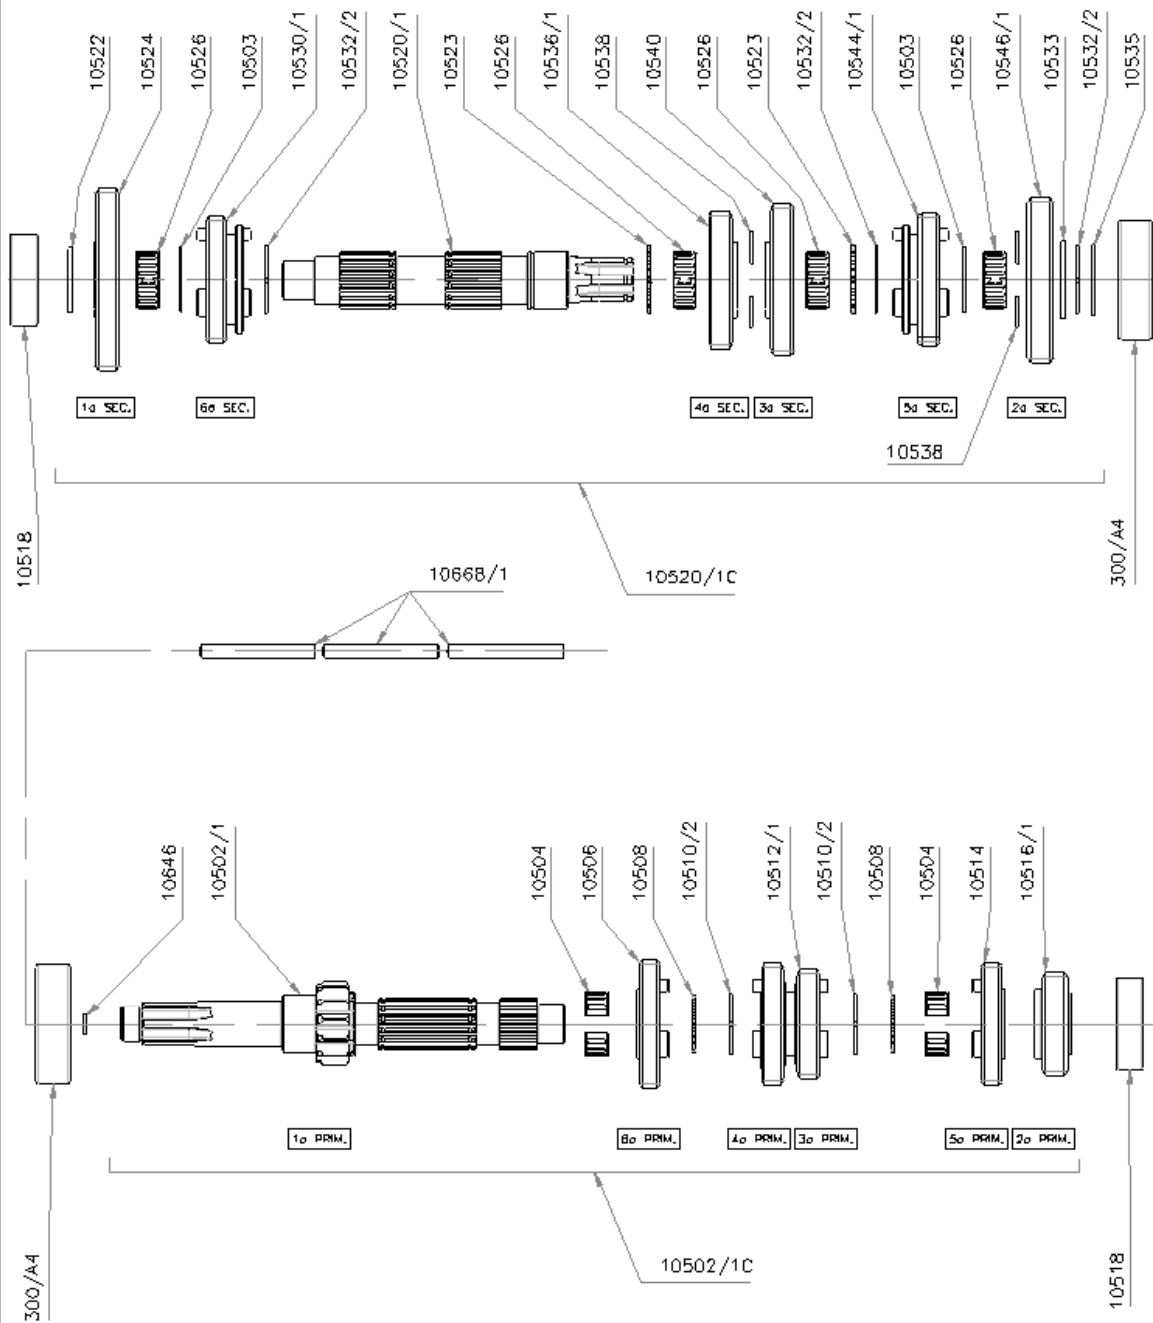

ORIX 125 RVS 1

VORTEX 125 RVS 2

10500/1C ALBERI PRIMARIO E SECONDARIO COMPLETI CON CUSCINETTI
 PRIMARY AND SECONDARY SHAFTS COMPLETE WITH BEARINGS
 ARBRES PRIMAIRE ET SECONDAIRE COMPLETS AVEC ROULEMENTS

VORTEX 125 RVS 6