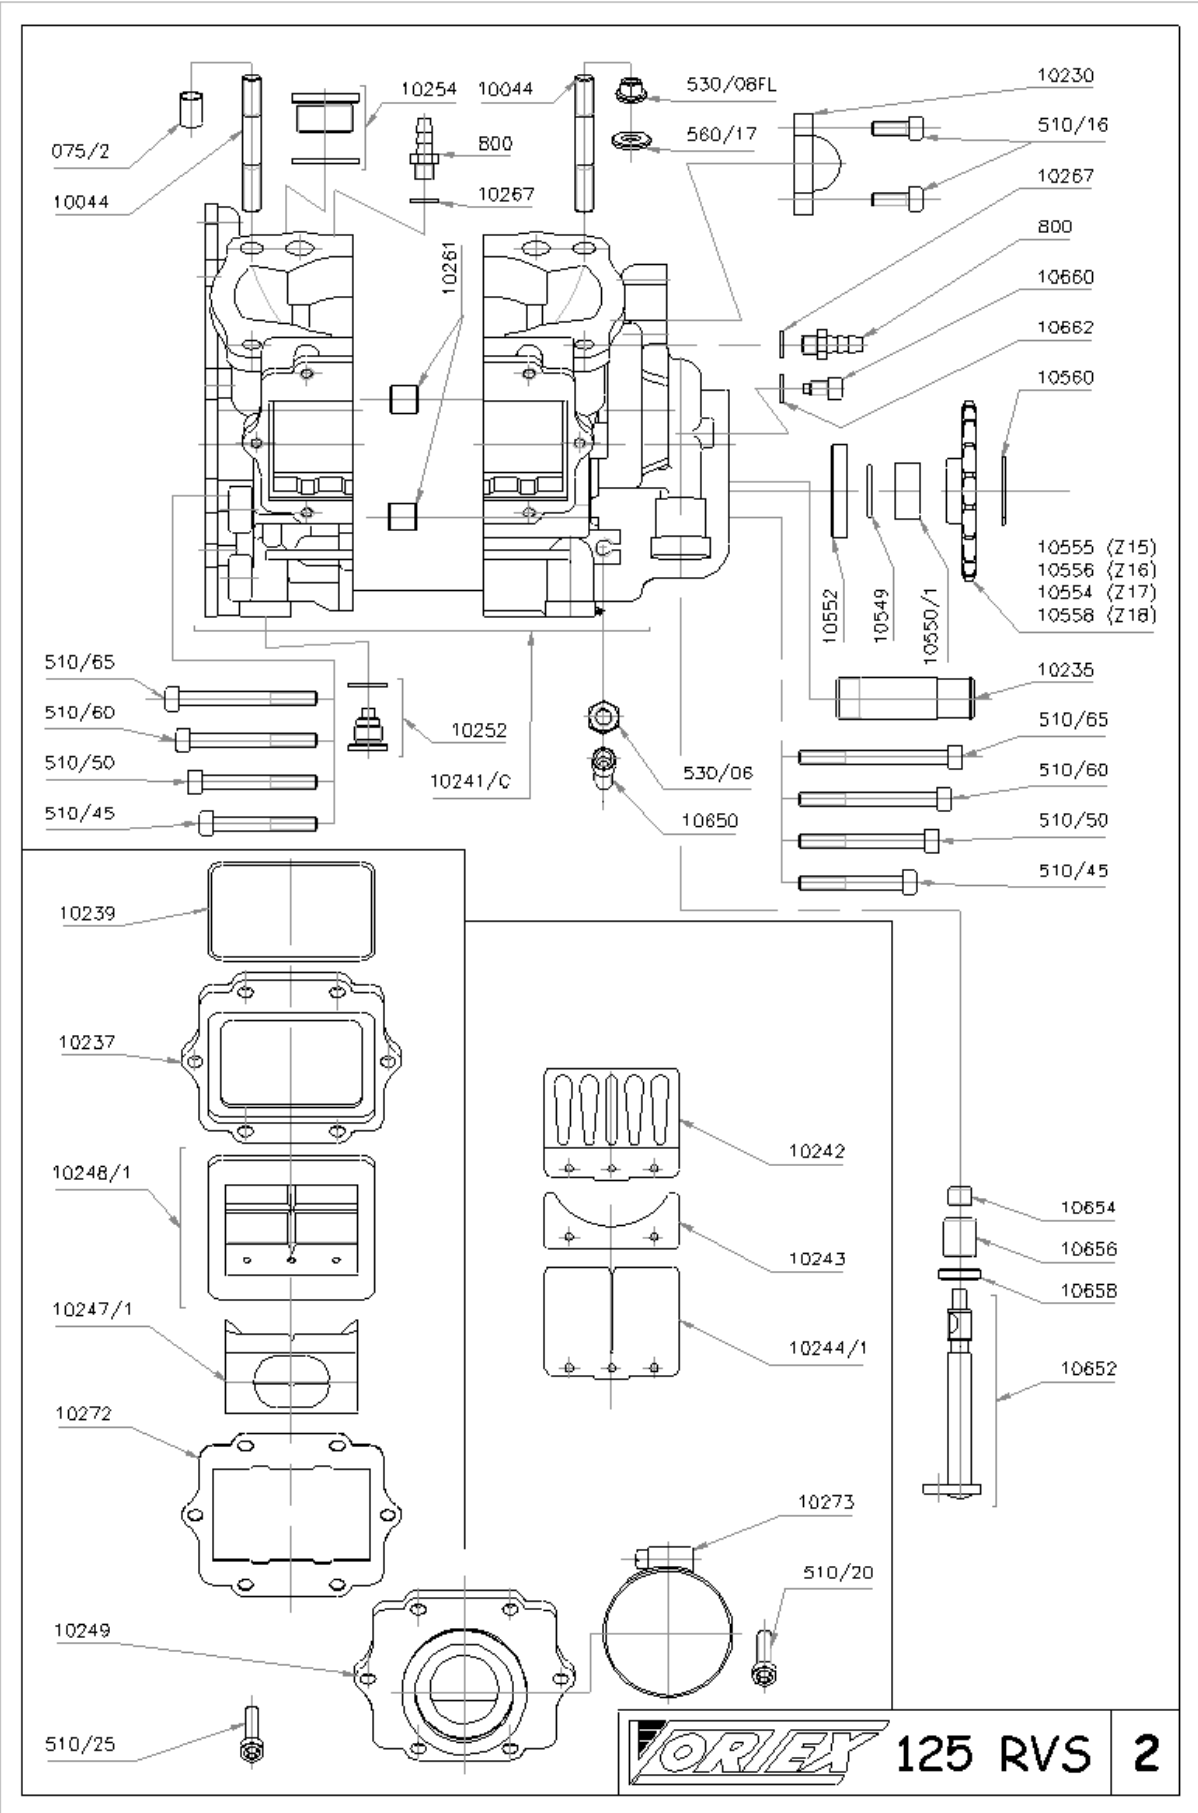

ORIX 125 RVS 1

VORTEX 125 RVS 2

10500/1C ALBERI PRIMARIO E SECONDARIO COMPLETI CON CUSCINETTI
 PRIMARY AND SECONDARY SHAFTS COMPLETE WITH BEARINGS
 ARBRES PRIMAIRE ET SECONDAIRE COMPLETS AVEC ROULEMENTS

VORTEX 125 RVS 6